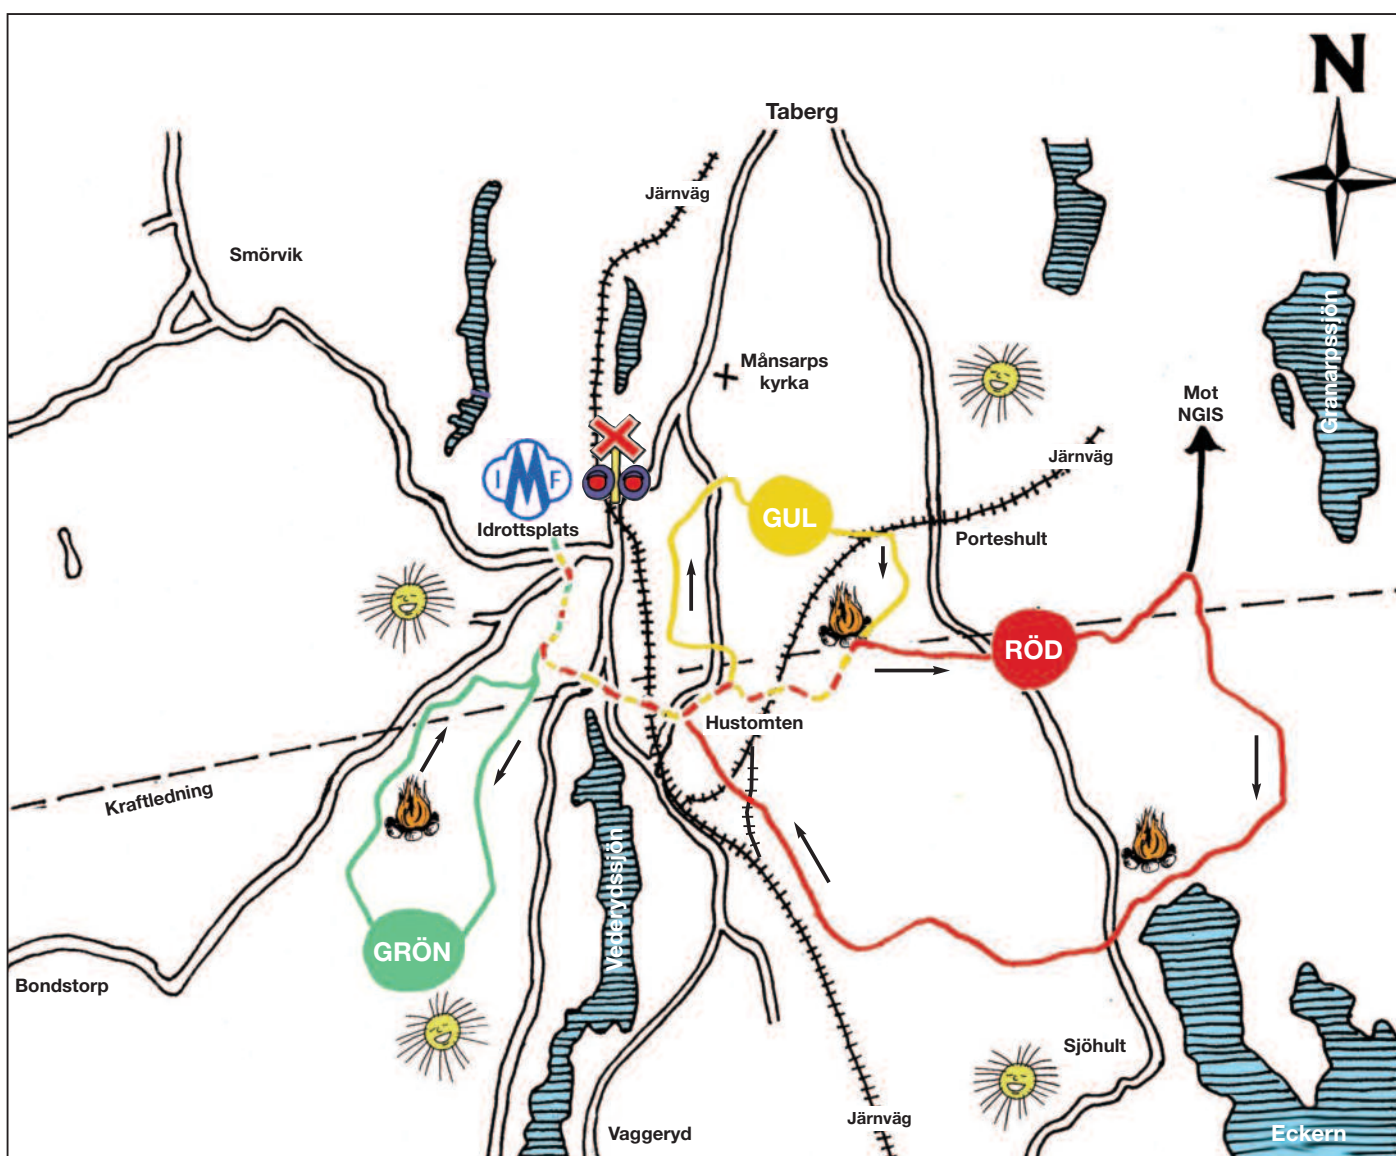

# ÖVERSIKSTKARTA MÅNSARPS IF:s SKIDSPÅR

Alla spår utgår från Månsarps Idrottsplats.

Spårinformation: Tel. 653 40

→ =Rekommenderad färdriktning.

= Iordningställd grillplats.

Kartan sponsras av: B R A Reklam  
www.brainfo.nu

## Röda spåret

Ganska lätt terräng

**Längd:** 16,3 km

## Gröna spåret

Lätt terräng

**Längd:** 6,9 km

## Gula spåret

Kuperad terräng

**Längd:** ca 11 km

Kartan finns att hämta som

pdf-fil på vår hemsida

**www.mansarpsif.se**

Kartan är reviderad 2010 12 20